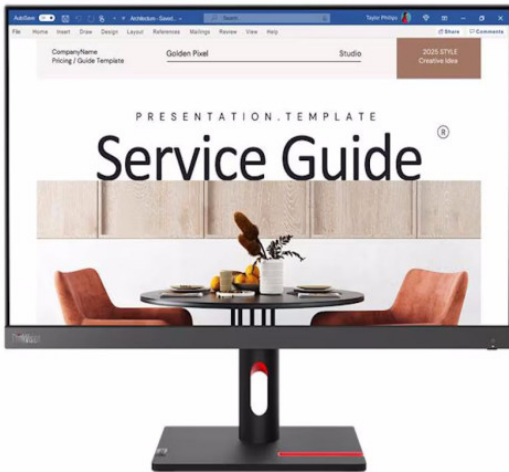

Cena: **12.860,00** rsd.

Odziv (ms):  
4ms  
Touchscreen:  
No  
WiFi:  
No  
Zvučnici:  
No  
HDMI:  
1  
Podesivost po visini:  
No  
Swivel:  
No  
Adaptivna sinhronizacija:  
Does not have  
VESA:  
Yes  
Audio out:  
No  
Zakrivljen ekran:  
No  
Divizija:  
SMB  
Pivot:  
No  
VGA:

Yes

Dijagonala:

23.8"

Frekvencija osvežavanja ekrana:

100Hz

Odnos strana:

16:9

Osvetljenje:

250

Ugao gledanja:

178/178

Rezolucija:

1920 x 1080

Tip panela:

IPS