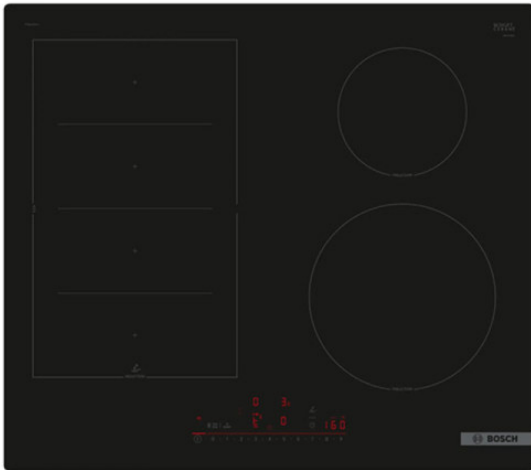

## Ugradna indukciona ploča Bosch PIX61RHC1E

Šifra:  
Kategorija proizvoda: Indukcione ugradne ploče  
Proizvođač: BOSCH

Cena: **71.083,00** rsd.

Garancija:  
2 godine  
Dubina:  
52,2 cm  
Širina:  
59,2 cm  
Boja:  
Crna  
Vrsta ploče za kuvanje:  
Indukcijska  
Visina ugradne ploče za kuvanje:  
5,1 cm  
Sigurnosni sistem:  
- Digitalni dvostepeni indikator preostale toplote za svaku ploču za kuvanje: ukazuje na to koje su zone za kuvanje još uvek vruće ili tople - Sigurnosna brava koja štiti decu: sprečava nenamerno aktiviranje ploče za kuvanje - Pauza - privremeno zaključavanje trenutnih opcija: pauziranje procesa grejanja - Glavni prekidač - Sigurnosno isključivanje: iz bezbednosnih razloga, grejanje se zaustavlja nakon što istekne unapred podešeno vreme bez interakcije (prilagodljivo)  
Površina za kuvanje:  
4 zone za kuvanje: - Prednja leva: O 190, 230 mm, 2.2 kW (maksimalna snaga 3.7 kW) - Zadnja leva: O 190, 230 mm, 2.2 kW (maksimalna snaga 3.7 kW). - Zadnja desna: O 145 mm, 1.6 kW (maksimalna snaga 2.2 kW). - Prednja desna: O 210 mm, 2.5 kW (maksimalna snaga 3.7 kW)  
Funkcije: