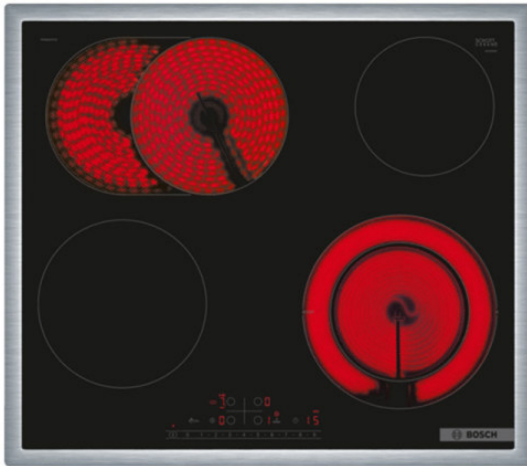

Firma: NT Company DOO
Adresa: Bulevar Mihajla Pupina 121
Telefon: 065 30 18 300
Fax:
PIB: 100119229
E-mail: webshop@nt.rs

Ugradna staklokeramička ploča Bosch PKN645FP2E

Šifra:
Kategorija proizvoda: Staklokeramičke ugradne ploče
Proizvođač: BOSCH

Cena: **41.075,00** rsd.

Garancija:
2 godine
Dubina:
51,3 cm
Širina:
60 cm
Boja:
Crna
Vrsta ploče za kuvanje:
Staklokeramička
Visina ugradne ploče za kuvanje:
4,8 cm
Funkcije:
- Funkcija ReStart - Čuva vaše upravljačke postavke. - PowerBoost funkcija
Karakteristike:
- 1 grejna površina koja se ovalno širi: koristite pekače na proširivoj zoni za kuvanje. - Dvostruka zona za kuvanje: koristite obične ili veće posude za kuvanje na proširivoj zoni za kuvanje. - Prednji levi: 180 mm, 2 kW - Zadnji levi: 170, 265 mm, 1.8 kW - Zadnji desni: 145 mm, 1.2 kW - Prednji desni: 145, 210 mm, 1.2 kW (maks. snaga 3 kW) - DirectSelect: direktan, jednostavan izbor željene zone za kuvanje, jačine i dodatnih funkcija - 17 stepena: precizno prilagođavajte toplotu pomoću - 17 nivoa snage (9 glavnih nivoa i 8 srednjih nivoa). - Elektronski programski sat sa funkcijom isključivanja i podsetnikom za svaku ploču za kuvanje: isključuje zonu za kuvanje po isteku podešenog vremena (npr. za kuvana jaja). - Elektronski programski sat : alarm se oglašava