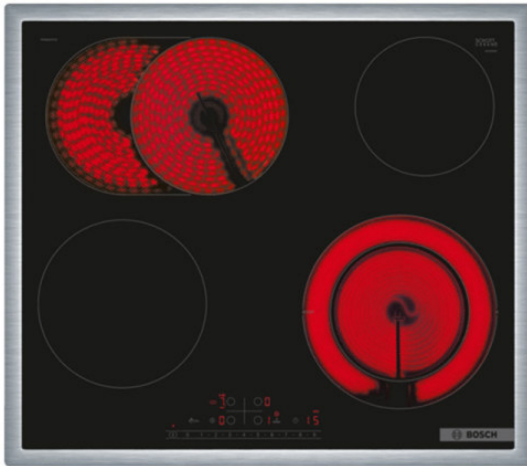

Firma: NT Company DOO
Adresa: Bulevar Mihajla Pupina 121
Telefon: .
Fax:
PIB: 100119229
E-mail: webshop@nt.rs

Ugradna staklokeramička ploča Bosch PKN645FP2E

Šifra:
Kategorija proizvoda: Staklokeramičke ugradne ploče
Proizvođač: BOSCH

Cena: **42.696,00** rsd.

Garancija:
2 godine
Dubina:
51,3 cm
Širina:
60 cm
Boja:
Crna
Vrsta ploče za kuvanje:
Staklokeramička
Visina ugradne ploče za kuvanje:
4,8 cm
Funkcije:
- Funkcija ReStart - Čuva vaše upravljačke postavke. - PowerBoost funkcija
Karakteristike:
- 1 grejna površina koja se ovalno širi: koristite pekače na proširivoj zoni za kuvanje. - Dvostruka zona za kuvanje: koristite obične ili veće posude za kuvanje na proširivoj zoni za kuvanje. - Prednji levi: 180 mm, 2 kW - Zadnji levi: 170, 265 mm, 1.8 kW - Zadnji desni: 145 mm, 1.2 kW - Prednji desni: 145, 210 mm, 1.2 kW (maks. snaga 3 kW) - DirectSelect: direktan, jednostavan izbor željene zone za kuvanje, jačine i dodatnih funkcija - 17 stepena: precizno prilagođavajte toplotu pomoću - 17 nivoa snage (9 glavnih nivoa i 8 srednjih nivoa). - Elektronski programski sat sa funkcijom isključivanja i podsetnikom za svaku ploču za kuvanje: isključuje zonu za kuvanje po isteku podešenog vremena (npr. za kuvana jaja). - Elektronski programski sat : alarm se oglašava