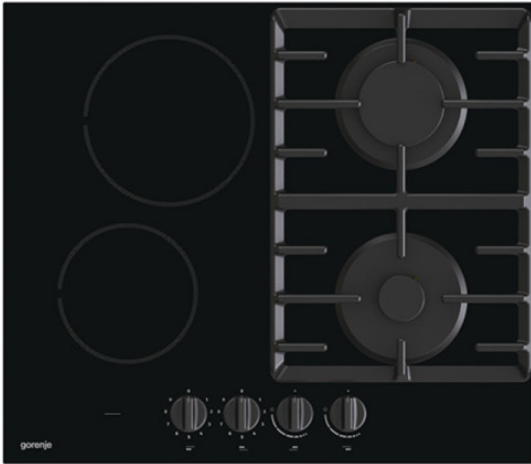

Cena: **38.219,00** rsd.

Garancija:
2 + 3 godine uz registraciju na sajtu proizvođača
Dubina:
52 cm
Širina:
60 cm
Boja:
Crna
Vrsta ploče za kuvanje:
Kombinovana
Visina ugradne ploče za kuvanje:
12,2 cm
Tehnički podaci:
Priključna snaga 3 kW Total gas power 4050 W Širina proizvoda 600 mm Visina proizvoda 132 mm Dubina proizvoda 522 mm Širina za ugradnju minimalno 560 mm Visina za ugradnju minimalno 100 mm Dubina za ugradnju minimalno 490 mm Širina pakovanog proizvoda 680 mm Visina pakovanog proizvoda 157 mm Dubina pakovanog proizvoda 600 mm Napon 220-240 V Priključna snaga 3000 W
Površina za kuvanje:
Vrsta rešetke za plin Liveno gvožđe Zona kuvanja napred levo - Brzi highlight grejač O napred levo (mm) 145 MM Snaga zone za kuvanje napred levo 1200 W Snaga zone za kuvanje napred desno Mali gorionik O napred desno (mm) 145 Snaga zone za kuvanje napred desno 1050 W Zona za kuvanje nazad levo Brzi highlight grejač O levo iza (mm) 180 MM Snaga zone za kuvanje nazad levo 1800 W Zona za kuvanje nazad desno Veliki gorionik O desno iza (mm) 180 Snaga zone za kuvanje nazad desno 3000 W