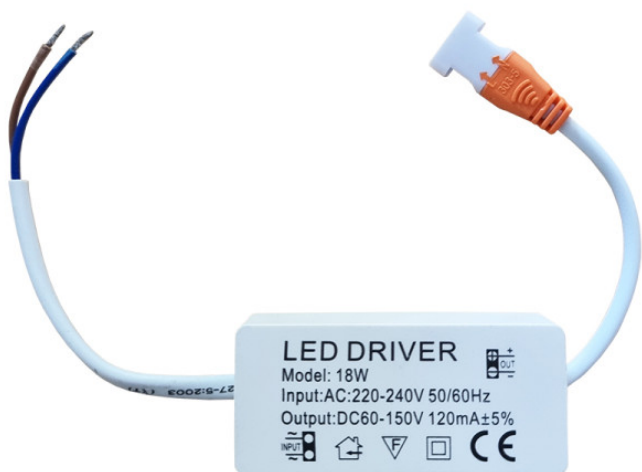

Firma: NT Company DOO
Adresa: Bulevar Mihajla Pupina 121
Telefon: +381 11 30 18 300
Fax: +381 11 30 18 000
PIB: 100119229
E-mail: webshop@nt.rs

Xled led driver 18w input AC220-240V 50/60Hz
Output DC60-150V 120mA+-5%

Šifra: 031786
Kategorija proizvoda: LED paneli ostalo
Proizvođač: XLED

Cena: **250,00** rsd.

Brend	Xled
Model	Driver 18w
Naziv	Xled led driver 18w input AC220-240V 50/60Hz Output DC60-150V 120mA+-5%
Snaga	18W
Input	AC220-240V 50/60Hz
Output	DC60-150V 120mA+-5%
Napon	AC 85-265V
Uvoznik	NT Company D.O.O.
Zemlja porekla	Kina
Prava potrošača	Zagarantovana sva prava kupaca po osnovu zakona o zaštiti potrošača.