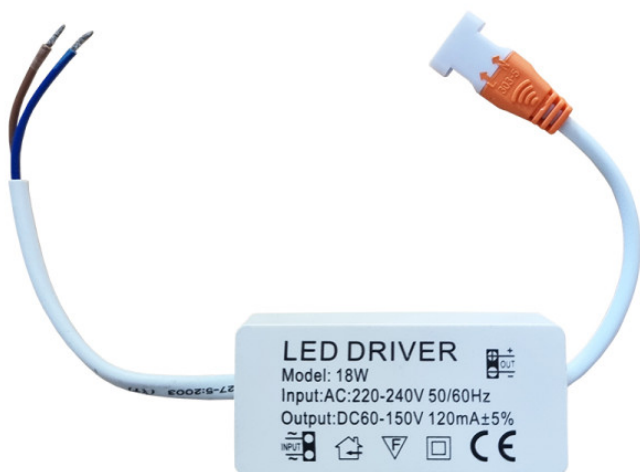

Firma: NT Company DOO
Adresa: Bulevar Mihajla Pupina 121
Telefon: .
Fax:
PIB: 100119229
E-mail: webshop@nt.rs

Xled led driver 18w input AC220-240V 50/60Hz
Output DC60-150V 120mA+-5%

Šifra: 031786
Kategorija proizvoda: LED driver
Proizvođač: XLED

Cena: **390,00** rsd.

Brend	Xled
Model	Driver 18w
Naziv	Xled led driver 18w input AC220-240V 50/60Hz Output DC60-150V 120mA+-5%
Snaga	18W
Input	AC220-240V 50/60Hz
Output	DC60-150V 120mA+-5%
Napon	AC 85-265V
Uvoznik	NT Company D.O.O.
Zemlja porekla	Kina
Prava potrošača	Zagarantovana sva prava kupaca po osnovu zakona o zaštiti potrošača.