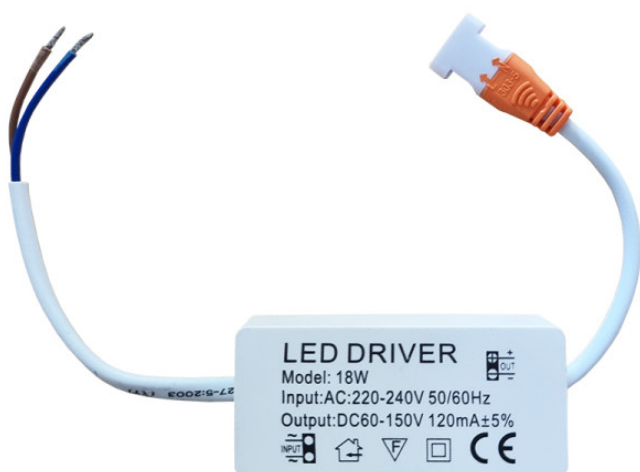

Firma: NT Company DOO
Adresa: Bulevar Mihajla Pupina 121
Telefon: 065 30 18 300
Fax:
PIB: 100119229
E-mail: webshop@nt.rs

Xled led driver 18w input AC220-240V 50/60Hz
Output DC60-150V 120mA+-5%

Šifra: 031786
Kategorija proizvoda: LED driver
Proizvođač: XLED

Cena: **390,00** rsd.

Brend	Xled
Model	Driver 18w
Naziv	Xled led driver 18w input AC220-240V 50/60Hz Output DC60-150V 120mA+-5%
Snaga	18W
Input	AC220-240V 50/60Hz
Output	DC60-150V 120mA+-5%
Napon	AC 85-265V
Uvoznik	NT Company D.O.O.
Zemlja porekla	Kina
Prava potrošača	Zagarantovana sva prava kupaca po osnovu zakona o zaštiti potrošača.