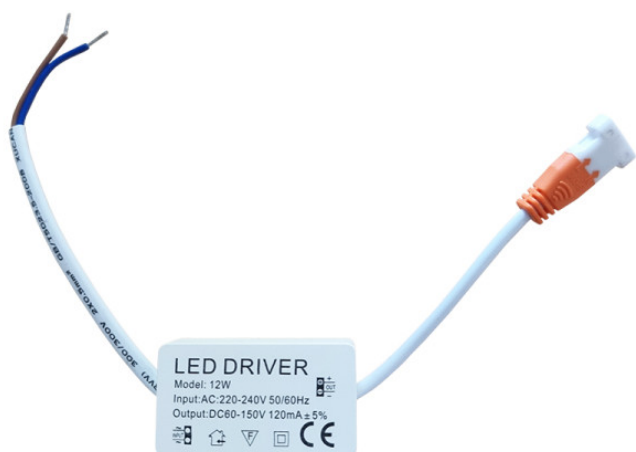

Šifra: 031785
Kategorija proizvoda: LED paneli ostalo
Proizvođač: XLED

Cena: **219,00** rsd.

Brend	Xled
Model	Driver 12w
Naziv	Xled led driver 12w input AC220-240V 50/60Hz Output DC60-150V 120mA+-5%
Snaga	12W
Input	AC220-240V 50/60Hz
Output	DC60-150V 120mA+-5%
Napon	AC 85-265V
Uvoznik	NT Company D.O.O.
Zemlja porekla	Kina
Prava potrošača	Zagarantovana sva prava kupaca po osnovu zakona o zaštiti potrošača.