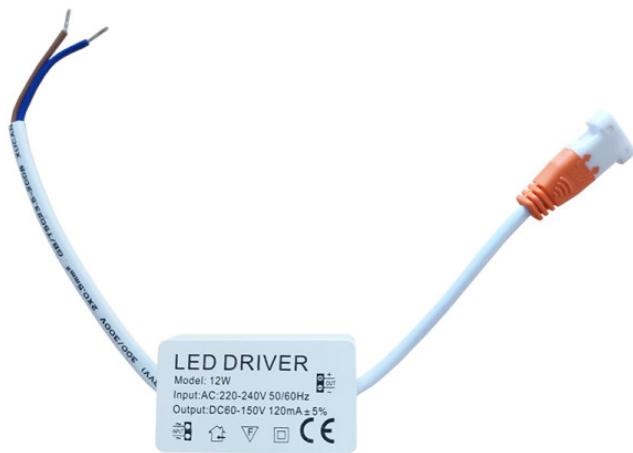

Firma: NT Company DOO
Adresa: Bulevar Mihajla Pupina 121
Telefon: 065 30 18 300
Fax:
PIB: 100119229
E-mail: webshop@nt.rs

Xled led driver 12w input AC220-240V 50/60Hz
Output DC60-150V 120mA+-5%

Šifra: 031785
Kategorija proizvoda: LED driver
Proizvođač: XLED

Cena: **330,00** rsd.

Brend	Xled
Model	Driver 12w
Naziv	Xled led driver 12w input AC220-240V 50/60Hz Output DC60-150V 120mA+-5%
Snaga	12W
Input	AC220-240V 50/60Hz
Output	DC60-150V 120mA+-5%
Napon	AC 85-265V
Uvoznik	NT Company D.O.O.
Zemlja porekla	Kina
Prava potrošača	Zagarantovana sva prava kupaca po osnovu zakona o zaštiti potrošača.