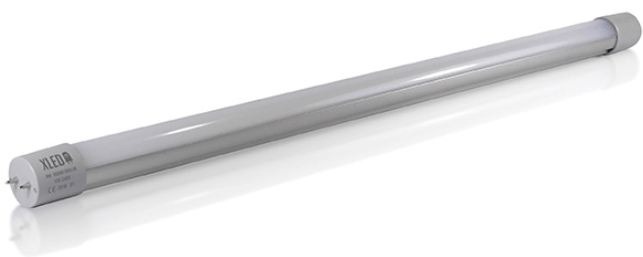

Šifra: 024221  
Kategorija proizvoda: T8 cevi  
Proizvođač: XLED

Cena: **389,00** rsd.

|                    |   |
|--------------------|---|
| Brend              | Xled  |
| Model              | T8 tuba 18W   |
| Naziv              | Led cev1200mm Glass+PC, 18W,4000K , nerotirajuca, dvostrana |
| Snaga              | 18W   |
| Osvetljaj          | 1700Lm  |
| Boja svetla        | 4000K - Neutral bela  |
| Energetski razred  | G   |
| Potrošnja energije | 18 kWh/1000h  |
| Dužina cevi        | 1200 mm   |
| Drajver            | IC driver   |
| CRI                | > 80-85Ra   |
| PF                 | > 0.6   |
| Ugao osvetljaja    | 160°  |
| Napon              | AC 200-240V   |
| Radni vek          | 30.000 sati   |

|                   |   |
|-------------------|---|
| Materijal         | Staklo + Plastika   |
| Instalacija cevi  | Dvostrani priključak  |
| Radna temperatura | - 25°C...+ 40°C   |
| Uvoznik           | NT Company D.O.O.   |
| Zemlja porekla    | Kina  |
| Prava potrošača   | Zagarantovana sva prava kupaca po osnovu zakona o zaštiti potrošača.              |
| NAPOMENA          | Neophodno je prilikom ugradnje LED cevi u postojeću instalaciju skinuti starter/e |