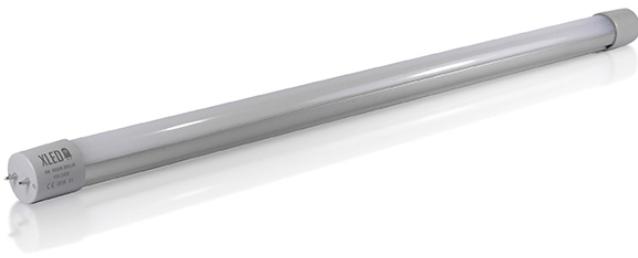

Šifra: 024220  
Kategorija proizvoda: T8 cevi  
Proizvođač: XLED

Cena: **289,00** rsd.

Brend	Xled
Model	T8 tuba 9W
Naziv	Led cev 600mm Glass+PC, 9W,6000K , nerotirajuca, dvostrana
Snaga	9W
Osvetljaj	850Lm
Boja svetla	6000K - Hladno bela
Energetski razred	G
Potrošnja energije	9 kWh/1000h
Dužina cevi	600 mm
Drajver	IC driver
CRI	> 80-85Ra
PF	> 0.6
Ugao osvetljaja	160°
Napon	AC 200-240V
Radni vek	30.000 sati

Materijal	Staklo + Plastika
Instalacija cevi	Dvostrani priključak
Radna temperatura	- 25°C...+ 40°C
Uvoznik	NT Company D.O.O.
Zemlja porekla	Kina
Prava potrošača	Zagarantovana sva prava kupaca po osnovu zakona o zaštiti potrošača.
NAPOMENA	Neophodno je prilikom ugradnje LED cevi u postojeću instalaciju skinuti starter/e