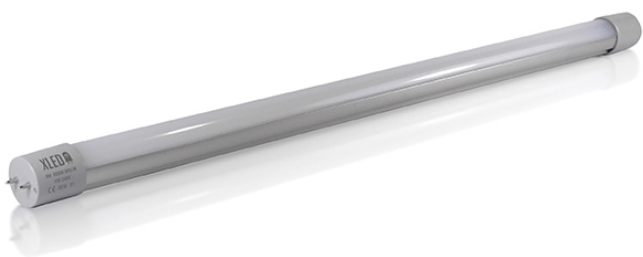

Firma: NT Company DOO
Adresa: Bulevar Mihajla Pupina 121
Telefon: .
Fax:
PIB: 100119229
E-mail: webshop@nt.rs

XLED T8 tuba 9W Led cev
600mm/Glass+PC,9W,6000K/Nerotirajuća,dvostrana

Šifra: 024220
Kategorija proizvoda: T8 cevi
Proizvođač: XLED

Cena: **289,00** rsd.

Brend	Xled
Model	T8 tuba 9W
Naziv	Led cev 600mm Glass+PC, 9W,6000K , nerotirajuca, dvostrana
Snaga	9W
Osvetljaj	850Lm
Boja svetla	6000K - Hladno bela
Energetski razred	G
Potrošnja energije	9 kWh/1000h
Dužina cevi	600 mm
Drajver	IC driver
CRI	> 80-85Ra
PF	> 0.6
Ugao osvetljaja	160°
Napon	AC 200-240V
Radni vek	30.000 sati

Materijal	Staklo + Plastika
Instalacija cevi	Dvostrani priključak
Radna temperatura	- 25°C...+ 40°C
Uvoznik	NT Company D.O.O.
Zemlja porekla	Kina
Prava potrošača	Zagarantovana sva prava kupaca po osnovu zakona o zaštiti potrošača.
NAPOMENA	Neophodno je prilikom ugradnje LED cevi u postojeću instalaciju skinuti starter/e