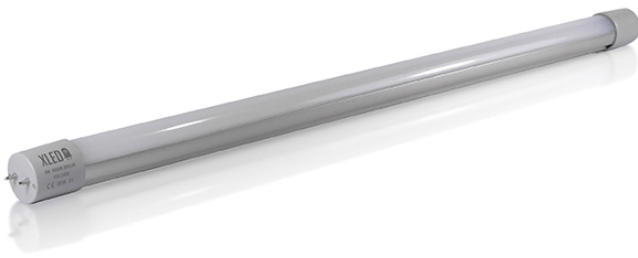

Šifra: 024220
Kategorija proizvoda: T8 cevi
Proizvođač: XLED

Cena: **289,00** rsd.

Brend	Xled
Model	T8 tuba 9W
Naziv	Led cev 600mm Glass+PC, 9W,6000K , nerotirajuca, dvostrana
Snaga	9W
Osvetljaj	850Lm
Boja svetla	6000K - Hladno bela
Energetski razred	G
Potrošnja energije	9 kWh/1000h
Dužina cevi	600 mm
Drajver	IC driver
CRI	> 80-85Ra
PF	> 0.6
Ugao osvetljaja	160°
Napon	AC 200-240V
Radni vek	30.000 sati

Materijal	Staklo + Plastika
Instalacija cevi	Dvostrani priključak
Radna temperatura	- 25°C...+ 40°C
Uvoznik	NT Company D.O.O.
Zemlja porekla	Kina
Prava potrošača	Zagarantovana sva prava kupaca po osnovu zakona o zaštiti potrošača.
NAPOMENA	Neophodno je prilikom ugradnje LED cevi u postojeću instalaciju skinuti starter/e