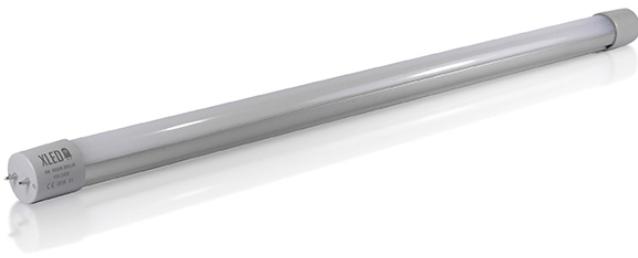

Firma: NT Company DOO
Adresa: Bulevar Mihajla Pupina 121
Telefon: 065 30 18 300
Fax:
PIB: 100119229
E-mail: webshop@nt.rs

XLED T8 tuba 9W Led cev
600mm/Glass+PC/4000K/Nerotirajuća,dvostrana

Šifra: 024219
Kategorija proizvoda: T8 cevi
Proizvođač: XLED

Cena: **269,00** rsd.

Brend	Xled
Model	T8 tuba 9W
Naziv	Led cev 600mm Glass+PC, 9W,4000K , nerotirajuca, dvostrana
Snaga	9W
Osvetljaj	850Lm
Boja svetla	4000K - Normal bela
Energetski razred	G
Potrošnja energije	9 kWh/1000h
Dužina cevi	600 mm
Drajver	IC driver
CRI	> 80-85Ra
PF	> 0.6
Ugao osvetljaja	160°
Napon	AC 200-240V
Radni vek	30.000 sati

Materijal	Staklo + Plastika
Instalacija cevi	Dvostrani priključak
Radna temperatura	- 25°C...+ 40°C
Uvoznik	NT Company D.O.O.
Zemlja porekla	Kina
Prava potrošača	Zagarantovana sva prava kupaca po osnovu zakona o zaštiti potrošača.
NAPOMENA	Neophodno je prilikom ugradnje LED cevi u postojeću instalaciju skinuti starter/e