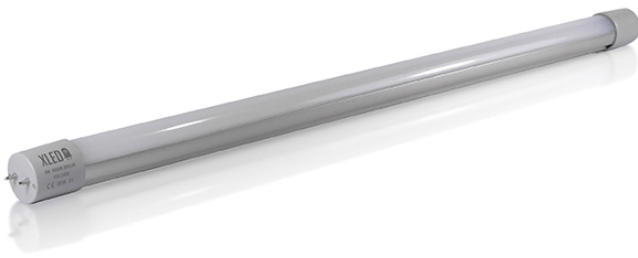

Šifra: 024219
Kategorija proizvoda: T8 cevi
Proizvođač: XLED

Cena: **269,00** rsd.

Brend	Xled
Model	T8 tuba 9W
Naziv	Led cev 600mm Glass+PC, 9W,4000K , nerotirajuca, dvostrana
Snaga	9W
Osvetljaj	850Lm
Boja svetla	4000K - Normal bela
Energetski razred	G
Potrošnja energije	9 kWh/1000h
Dužina cevi	600 mm
Drajver	IC driver
CRI	> 80-85Ra
PF	> 0.6
Ugao osvetljaja	160°
Napon	AC 200-240V
Radni vek	30.000 sati

Materijal	Staklo + Plastika
Instalacija cevi	Dvostrani priključak
Radna temperatura	- 25°C...+ 40°C
Uvoznik	NT Company D.O.O.
Zemlja porekla	Kina
Prava potrošača	Zagarantovana sva prava kupaca po osnovu zakona o zaštiti potrošača.
NAPOMENA	Neophodno je prilikom ugradnje LED cevi u postojeću instalaciju skinuti starter/e