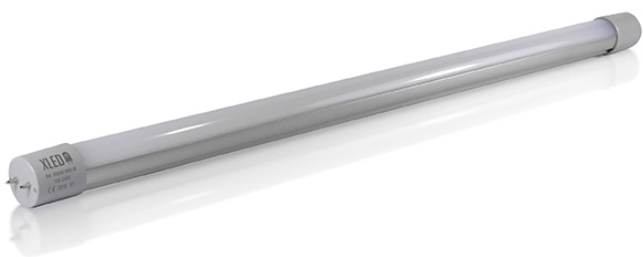

Šifra: 024219
Kategorija proizvoda: T8 cevi
Proizvođač: XLED

Cena: **269,00** rsd.

Brend	Xled
Model	T8 tuba 9W
Naziv	Led cev 600mm Glass+PC, 9W,4000K , nerotirajuca, dvostrana
Snaga	9W
Osvetljaj	850Lm
Boja svetla	4000K - Normal bela
Energetski razred	G
Potrošnja energije	9 kWh/1000h
Dužina cevi	600 mm
Drajver	IC driver
CRI	> 80-85Ra
PF	> 0.6
Ugao osvetljaja	160°
Napon	AC 200-240V
Radni vek	30.000 sati

Materijal	Staklo + Plastika
Instalacija cevi	Dvostrani priključak
Radna temperatura	- 25°C...+ 40°C
Uvoznik	NT Company D.O.O.
Zemlja porekla	Kina
Prava potrošača	Zagarantovana sva prava kupaca po osnovu zakona o zaštiti potrošača.
NAPOMENA	Neophodno je prilikom ugradnje LED cevi u postojeću instalaciju skinuti starter/e