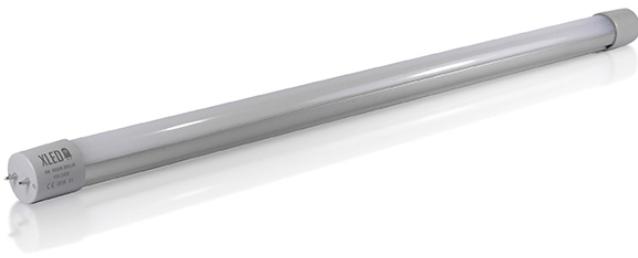

Šifra: 023282  
Kategorija proizvoda: T8 cevi  
Proizvođač: XLED

Cena: **339,00** rsd.

Brend	Xled
Model	T8 tuba 9W
Naziv	Led cev 600mm Glass+PC, 9W, 850Lm,3000K, nerotirajuca, dvostrana
Snaga	9W
Osvetljaj	850Lm
Boja svetla	3000K - Toplo bela
Energetski razred	G
Potrošnja energije	9 kWh/1000h
Dužina cevi	600 mm
Drajver	IC driver
CRI	> 70-75Ra
PF	> 0.6
Ugao osvetljaja	160°
Napon	AC 200-240V
Radni vek	30.000 sati

Materijal	Staklo + Plastika
Instalacija cevi	Dvostrani priključak
Radna temperatura	- 25°C...+ 40°C
Uvoznik	NT Company D.O.O.
Zemlja porekla	Kina
Prava potrošača	Zagarantovana sva prava kupaca po osnovu zakona o zaštiti potrošača.
NAPOMENA	Neophodno je prilikom ugradnje LED cevi u postojeću instalaciju skinuti starter/e