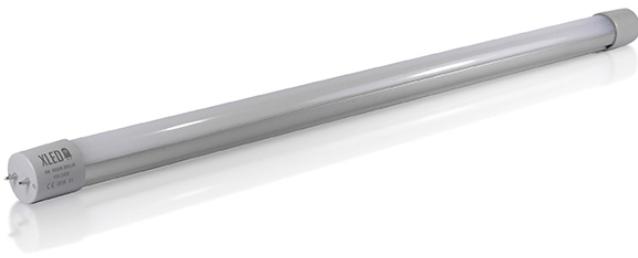

Firma: NT Company DOO  
Adresa: Bulevar Mihajla Pupina 121  
Telefon: .  
Fax:  
PIB: 100119229  
E-mail: webshop@nt.rs

XLED T8 tuba 9W Led cev  
600mm/Glass+PC/3000K/850Lm/nerotirajuća,dvostrana

Šifra: 023282  
Kategorija proizvoda: T8 cevi  
Proizvođač: XLED

Cena: **339,00** rsd.

Brend	Xled
Model	T8 tuba 9W
Naziv	Led cev 600mm Glass+PC, 9W, 850Lm,3000K, nerotirajuca, dvostrana
Snaga	9W
Osvetljaj	850Lm
Boja svetla	3000K - Toplo bela
Energetski razred	G
Potrošnja energije	9 kWh/1000h
Dužina cevi	600 mm
Drajver	IC driver
CRI	> 70-75Ra
PF	> 0.6
Ugao osvetljaja	160°
Napon	AC 200-240V
Radni vek	30.000 sati

Materijal	Staklo + Plastika
Instalacija cevi	Dvostrani priključak
Radna temperatura	- 25°C...+ 40°C
Uvoznik	NT Company D.O.O.
Zemlja porekla	Kina
Prava potrošača	Zagarantovana sva prava kupaca po osnovu zakona o zaštiti potrošača.
NAPOMENA	Neophodno je prilikom ugradnje LED cevi u postojeću instalaciju skinuti starter/e