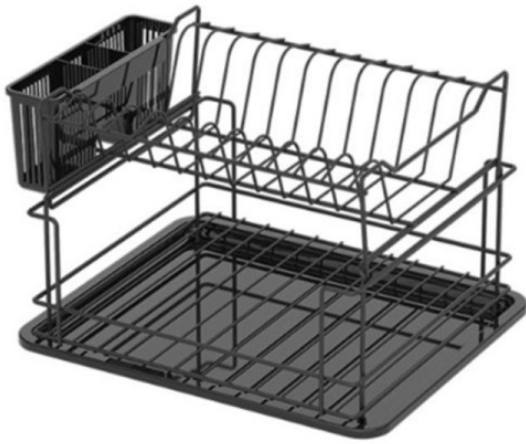

## Oceđivač za sudove Black double decker Texell TDE-BD338

---

Šifra:  
Kategorija proizvoda: Posuđe  
Proizvođač: TEXELL

Cena: **2.029,00** rsd.

### Karakteristike:

- Dimenzije: 30\*37\*24 cm , - materijal: nerđajući čelik sa hromiranim premazom/ - tacna i posuda za escajg od plastike