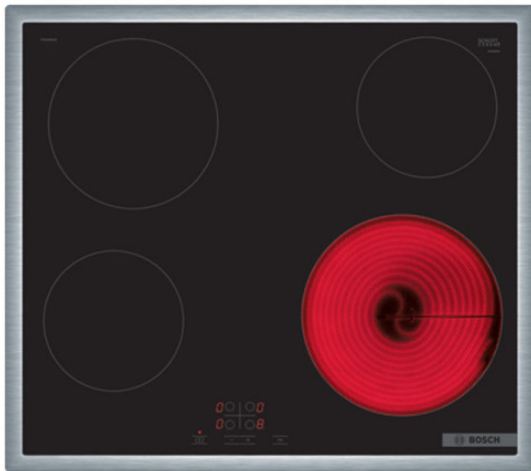

Cena: 32.487,00 rsd.

Garancija:
2 godine
Dubina:
51,3 cm
Širina:
58,3 cm
Boja:
Crna
Vrsta ploče za kuvanje:
Staklokeramička
Visina ugradne ploče za kuvanje:
4,8 cm
Sigurnosni sistem:
- Digitalni dvostepeni indikator preostale toplote za svaku ploču za kuvanje: ukazuje na to koje su zone za kuvanje još uvek vruće ili tople. - Sigurnosna brava koja štiti decu: sprečava nenamerno aktiviranje ploče za kuvanje. - Glavni prekidač: isključite sve zone za kuvanje jednostavnim dodiranjem dugmeta. - Indikator uključivanja: ukazuje na to da li se ploča za kuvanje zagreva. - Sigurnosno isključivanje: iz bezbednosnih razloga, grejanje se zaustavlja nakon što istekne unapred podešeno vreme bez interakcije (prilagodljivo).