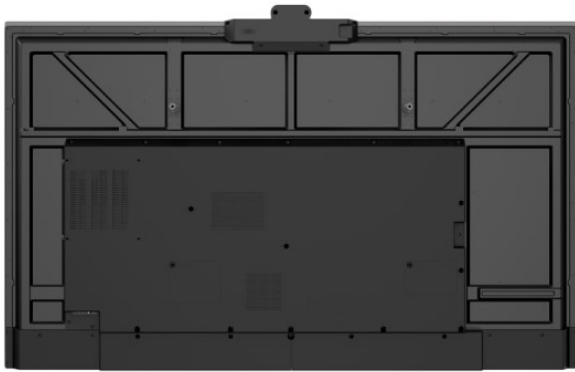

Šifra:
Kategorija proizvoda: Interaktivne table
Proizvođač: Hisense

Cena: **286.226,00** rsd.

Audio
Zvučnici:
Ugrađeni
Snaga zvučnika:
2x 18W + 25W
Dodatne funkcije
Kamera:
8.0 megapiksela
Ekran
Veličina ekrana:
65 inča
Rezolucija:
3.840 x 2.160
Pozadinsko osvetljenje:
Direct LED
Fizičke karakteristike
Montiranje na zid:
VESA 600mm x 400mm
Masa:
35kg
Boja:
Crna
Memorija
RAM memorija:
8GB
Unutrašnja memorija: