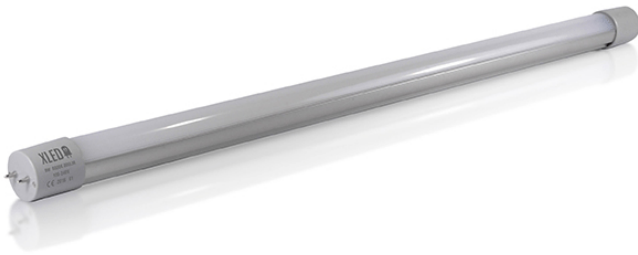

Firma: NT Company DOO  
Adresa: Bulevar Mihajla Pupina 121  
Telefon: .  
Fax:  
PIB: 100119229  
E-mail: webshop@nt.rs

XLED T8 tuba 18W Led cev  
1200mm/4000K/dummy  
start/1650Lm/nerotira,jednostr.

Šifra: 022924  
Kategorija proizvoda: T8 cevi  
Proizvođač: XLED

Cena: **379,00** rsd.

Brend	Xled
Model	T8 tuba 1200mm18W
Naziv	Led cev 1200mm nano, 18W, 1650Lm, 4000K, sa dummy starterom, nerotirajuca, jednostrana
Snaga	18W
Osvetljaj	1650Lm
Boja svetla	4000K - Neutral bela
Energetski razred	G
Potrošnja energije	18 kWh/1000h
Dužina cevi	1200 mm
Drajver	IC driver
CRI	> 70Ra
PF	> 0.5
Ugao osvetljaja	200°
Napon	AC 200-240V

Radni vek	30.000 sati
Materijal	Staklo + Plastika
Instalacija cevi	Jednostrani priključak
Ostalo	sa dummy starterom
Radna temperatura	- 25°C...+ 40°C
Uvoznik	NT Company D.O.O.
Zemlja porekla	Kina
Prava potrošača	Zagarantovana sva prava kupaca po osnovu zakona o zaštiti potrošača.
NAPOMENA	Neophodno je prilikom ugradnje LED cevi u postojeću instalaciju skinuti starter/e