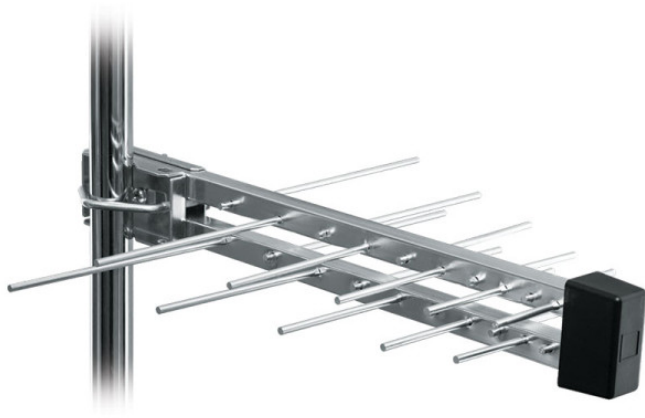

Firma: NT Company DOO
Adresa: Bulevar Mihajla Pupina 121
Telefon: 065 30 18 300
Fax:
PIB: 100119229
E-mail: webshop@nt.rs

Xwave Antena outdoor mL10 spoljna antena mini Loga sa f konektorom i 10m kabla

Šifra: 032905
Kategorija proizvoda: Antene za TV
Proizvođač: Xwave

Cena: **2.490,00** rsd.

Brend	Xwave
Model	Antena outdoor mL10
Naziv	Xwave Antena outdoor mL10 spoljna antena miniLoga sa 10m kabla
Frekventni opseg	470-862MHz
Dobit	6dBi
Izlazna impedansa	75Ω
Konektor	9.5 mm muški koaksijalni konektor
VSWR (odnos stojnog talasa)	≤1.5 - niska refleksija signala i stabilan rad
Dužina kabla	10m
	Prednosti
	Ultra visoko pojačanje za odličan prijem UHF signala čak i u zahtevnim uslovima
	Moderan i kompaktan dizajn sa stabilnim nosačem

	Jednostavno povezivanje preko klasičnog 9.5 mm konektora
	Nema potrebe za eksternim napajanjem - praktično rešenje za svaki dom
	Savršena je za korisnike koji žele da maksimalno iskoriste digitalnu televiziju sa jakim signalom i elegantnim dizajnom.
	Ostalo
	1. Izdržljiva, lagana aluminijumska konstrukcija.
	2. Ugrađen, F-konektor za brzu i jednostavnu instalaciju.
	3. UHF kanali 21-69 sa konstantnim pojačanjem kroz ceo opseg.
UVOZNIK	Precizan podatak o proizvođaču je dostupan na deklaraciji proizvoda.
PROIZVOĐAČ	Precizan podatak o proizvođaču je dostupan na deklaraciji proizvoda.
ZEMLJA POREKLA	Kina
ZEMLJA UVOZA	Kina
PRAVA POTROŠAČA	Zagarantovana sva prava kupaca po osnovu zakona o zaštiti potrošača