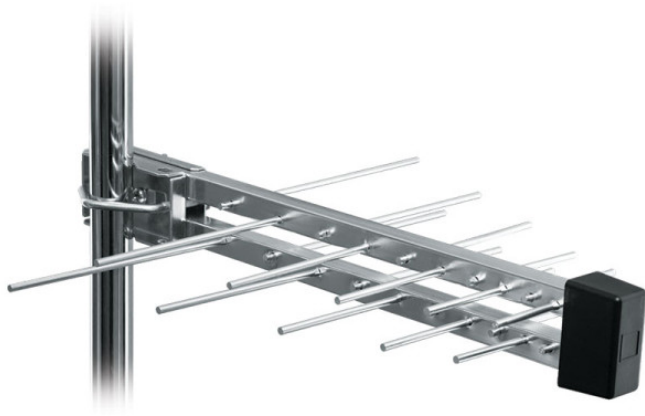

## Xwave Antena outdoor mL1 spoljna antena mini loga sa f konektorom

Šifra: 032904  
Kategorija proizvoda: Antene za TV  
Proizvođač: Xwave

Cena: **1.299,00** rsd.

Brend	Xwave
Model	Antena outdoor mL1 mini loga
Naziv	Xwave Antena outdoor mL1 Spoljna antena mini Loga
Frekventni opseg	470-862MHz
Dobit	6dBi
Izlazna impedansa	75Ω
Konektor	9.5 mm muški koaksijalni konektor
VSWR (odnos stojnog talasa)	≤1.5 - niska refleksija signala i stabilan rad
	Prednosti
	Ultra visoko pojačanje za odličan prijem UHF signala čak i u zahtevnim uslovima
	Moderan i kompaktan dizajn sa stabilnim nosačem
	Jednostavno povezivanje preko klasičnog 9.5 mm konektora

	Nema potrebe za eksternim napajanjem - praktično rešenje za svaki dom
	Savršena je za korisnike koji žele da maksimalno iskoriste digitalnu televiziju sa jakim signalom i elegantnim dizajnom.
	Ostalo
	1. Izdržljiva, lagana aluminijumska konstrukcija.
	2. Ugrađen, F-konektor za brzu i jednostavnu instalaciju.
	3. UHF kanali 21-69 sa konstantnim pojačanjem kroz ceo opseg.
UVOZNIK	Precizan podatak o proizvođaču je dostupan na deklaraciji proizvoda.
PROIZVOĐAČ	Precizan podatak o proizvođaču je dostupan na deklaraciji proizvoda.
ZEMLJA POREKLA	Kina
ZEMLJA UVOZA	Kina
PRAVA POTROŠAČA	Zagarantovana sva prava kupaca po osnovu zakona o zaštiti potrošača