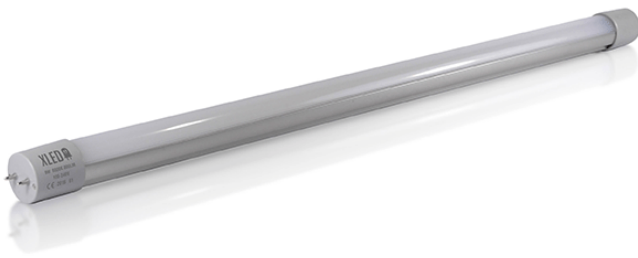

Firma: NT Company DOO  
Adresa: Bulevar Mihajla Pupina 121  
Telefon: .  
Fax:  
PIB: 100119229  
E-mail: webshop@nt.rs

XLED T8 tuba 9W Led cev  
600mm/Glass+PC/4000K/800Lm/nerotirajuća,dvostrana

Šifra: 022717  
Kategorija proizvoda: T8 cevi  
Proizvođač: XLED

Cena: **250,00** rsd.

Brend	Xled
Model	T8 tuba 9W
Naziv	Led cev 600mm Glass+PC, 9W, 800Lm,4000K, nerotirajuca, dvostrana
Snaga	9W
Osvetljaj	800Lm
Boja svetla	4000K - Neutral bela
Energetski razred	G
Potrošnja energije	9 kWh/1000h
Dužina cevi	600 mm
Drajver	IC driver
CRI	> 70-75Ra
PF	> 0.6
Ugao osvetljaja	160°
Napon	AC 200-240V
Radni vek	30.000 sati

Materijal	Staklo + Plastika
Instalacija cevi	Dvostrani priključak
Radna temperatura	- 25°C...+ 40°C
Uvoznik	NT Company D.O.O.
Zemlja porekla	Kina
Prava potrošača	Zagarantovana sva prava kupaca po osnovu zakona o zaštiti potrošača.
NAPOMENA	Neophodno je prilikom ugradnje LED cevi u postojeću instalaciju skinuti starter/e.