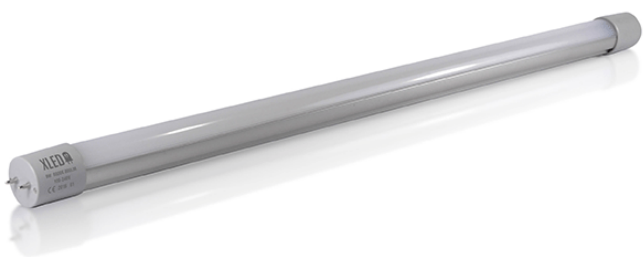

Firma: NT Company DOO
Adresa: Bulevar Mihajla Pupina 121
Telefon: 065 30 18 300
Fax:
PIB: 100119229
E-mail: webshop@nt.rs

XLED T8 tuba 9W Led cev
600mm/Glass+PC/4000K/800Lm/nerotirajuća,dvostrana

Šifra: 022717
Kategorija proizvoda: T8 cevi
Proizvođač: XLED

Cena: **250,00** rsd.

Brend	Xled
Model	T8 tuba 9W
Naziv	Led cev 600mm Glass+PC, 9W, 800Lm,4000K, nerotirajuca, dvostrana
Snaga	9W
Osvetljaj	800Lm
Boja svetla	4000K - Neutral bela
Energetski razred	G
Potrošnja energije	9 kWh/1000h
Dužina cevi	600 mm
Drajver	IC driver
CRI	> 70-75Ra
PF	> 0.6
Ugao osvetljaja	160°
Napon	AC 200-240V
Radni vek	30.000 sati

Materijal	Staklo + Plastika
Instalacija cevi	Dvostrani priključak
Radna temperatura	- 25°C...+ 40°C
Uvoznik	NT Company D.O.O.
Zemlja porekla	Kina
Prava potrošača	Zagarantovana sva prava kupaca po osnovu zakona o zaštiti potrošača.
NAPOMENA	Neophodno je prilikom ugradnje LED cevi u postojeću instalaciju skinuti starter/e.