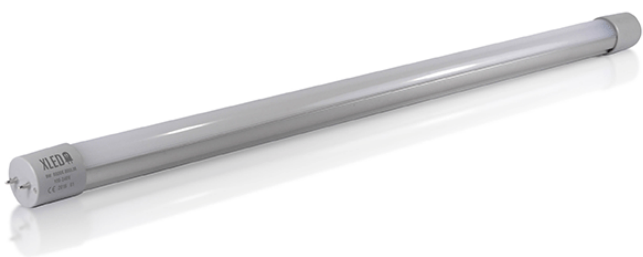

Šifra: 022717
Kategorija proizvoda: T8 cevi
Proizvođač: XLED

Cena: **250,00** rsd.

Brend	Xled
Model	T8 tuba 9W
Naziv	Led cev 600mm Glass+PC, 9W, 800Lm,4000K, nerotirajuca, dvostrana
Snaga	9W
Osvetljaj	800Lm
Boja svetla	4000K - Neutral bela
Energetski razred	G
Potrošnja energije	9 kWh/1000h
Dužina cevi	600 mm
Drajver	IC driver
CRI	> 70-75Ra
PF	> 0.6
Ugao osvetljaja	160°
Napon	AC 200-240V
Radni vek	30.000 sati

Materijal	Staklo + Plastika
Instalacija cevi	Dvostrani priključak
Radna temperatura	- 25°C...+ 40°C
Uvoznik	NT Company D.O.O.
Zemlja porekla	Kina
Prava potrošača	Zagarantovana sva prava kupaca po osnovu zakona o zaštiti potrošača.
NAPOMENA	Neophodno je prilikom ugradnje LED cevi u postojeću instalaciju skinuti starter/e.