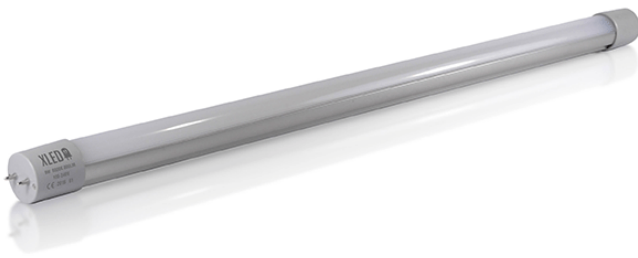

Šifra: 022717  
Kategorija proizvoda: T8 cevi  
Proizvođač: XLED

Cena: **250,00** rsd.

Brend	Xled
Model	T8 tuba 9W
Naziv	Led cev 600mm Glass+PC, 9W, 800Lm,4000K, nerotirajuca, dvostrana
Snaga	9W
Osvetljaj	800Lm
Boja svetla	4000K - Neutral bela
Energetski razred	G
Potrošnja energije	9 kWh/1000h
Dužina cevi	600 mm
Drajver	IC driver
CRI	> 70-75Ra
PF	> 0.6
Ugao osvetljaja	160°
Napon	AC 200-240V
Radni vek	30.000 sati

Materijal	Staklo + Plastika
Instalacija cevi	Dvostrani priključak
Radna temperatura	- 25°C...+ 40°C
Uvoznik	NT Company D.O.O.
Zemlja porekla	Kina
Prava potrošača	Zagarantovana sva prava kupaca po osnovu zakona o zaštiti potrošača.
NAPOMENA	Neophodno je prilikom ugradnje LED cevi u postojeću instalaciju skinuti starter/e.