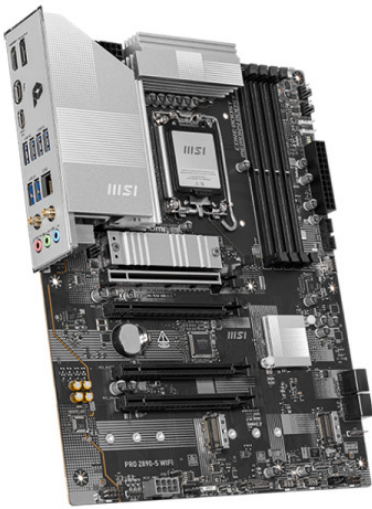

Firma: NT Company DOO
Adresa: Bulevar Mihajla Pupina 121
Telefon: 065 30 18 300
Fax:
PIB: 100119229
E-mail: webshop@nt.rs

MSI PRO Z890-S WIFI matična ploča(PLO03635)

Šifra:
Kategorija proizvoda: Matične ploče
Proizvođač: MSI

Cena: **34.112,00** rsd.

Audio
Broj kanala:
8 (7.1)
Model:
Realtek ALC897 Codec
Fizičke karakteristike
Format:
ATX
Dimenzije:
304.8mm x 243.84mm
Pakovanje:
2x SATA kabl, 1x Wi-Fi antena
Memorija
Tip memorije:
DDR5
Memorijski slotovi:
4
Podržane memorije:
8.600MTs (O.C.)
Mreža
Žična mreža (LAN):
2.5GBase-T (Gigabit)
Model:
Realtek RTL8125BG
Wi-Fi:
Da
Osnovne karakteristike

Procesorsko ležište (socket):

Intel 1851

Čipset:

Intel Z890

Priključci na zadnjem panelu

Thunderbolt:

1x Thunderbolt 4

Broj DisplayPort priključaka:

PCI slot:

4

Unutrašnji priključci

Naponski priključci:

1x 8 pin 12V Power Connector, 1 x 24 pin Main Power connector, 2x 8-pin +12V CPU Power connectors, 1x 8-pin

PCIe power connector

USB-A:

2 x podrška za 1 USB 5Gbps port