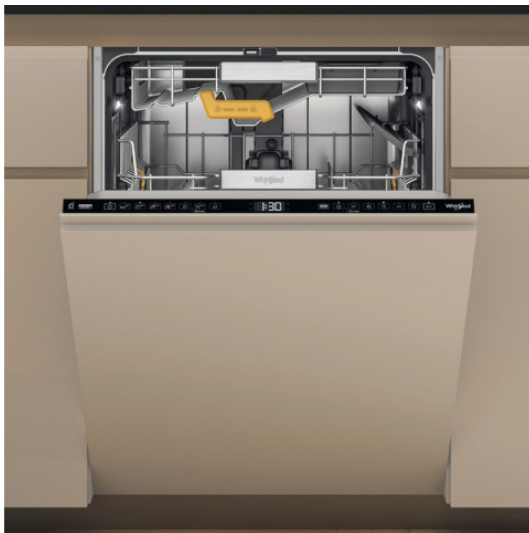

Cena: **65.769,00** rsd.

Fizičke karakteristike

Visina:

82cm

Širina:

59.8cm

Dubina:

55.5cm

Karakteristike

Tip:

Ugradna mašina za pranje sudova

Konstrukcija:

Potpuno ugradna

Energetska klasa:

B

Ostalo