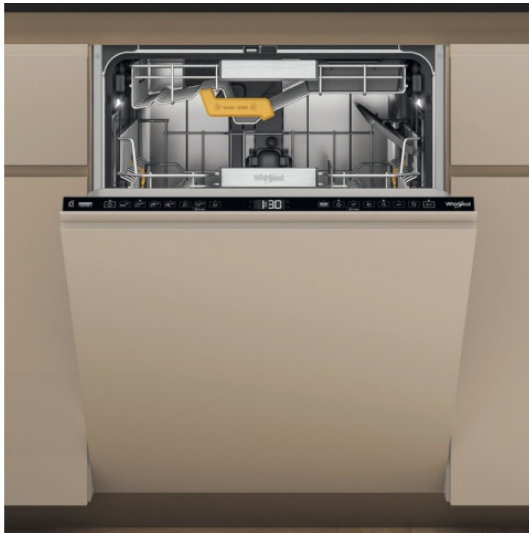

Cena: **80.949,00** rsd.

Fizičke karakteristike

Visina:

82cm

Širina:

59.8cm

Dubina:

55.5cm

Karakteristike

Tip:

Ugradna mašina za pranje sudova

Konstrukcija:

Potpuno ugradna

Energetska klasa:

B

Ostalo