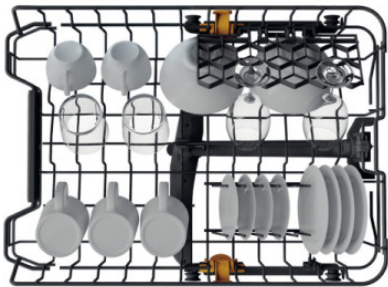

Cena: **50.589,00** rsd.

Fizičke karakteristike

Visina:

82cm

Širina:

44.8cm

Dubina:

56cm

Karakteristike

Tip:

Ugradna mašina za pranje sudova

Konstrukcija:

Potpuno ugradna

Energetska klasa:

C

Ostalo

Dodatne funkcije:

Digitalni indikator odbrojavanja

Napomena:

Dobijate 236 Fairy kapsula za 1 dinar

Ostalo:

Indikator soli, Korpa za escajg, Prilagodljiva gornja korpa, Podesive stope, Svetlosni indikator sredstva za ispiranje