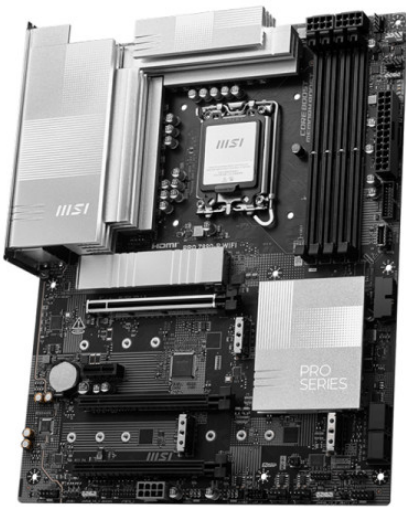

Firma: NT Company DOO
Adresa: Bulevar Mihajla Pupina 121
Telefon: 065 30 18 300
Fax:
PIB: 100119229
E-mail: webshop@nt.rs

MSI PRO Z890-P WIFI matična ploča(PLO03634)

Šifra:
Kategorija proizvoda: Matične ploče
Proizvođač: MSI

Cena: **31.120,00** rsd.

Audio
Broj kanala:
8 (7.1)
Model:
Realtek ALC897 Codec
Fizičke karakteristike
Format:
ATX
Dimenzije:
304.8mm x 243.84mm
Pakovanje:
2x SATA kabl, 1x Wi-Fi antena
Memorija
Tip memorije:
DDR5
Memorijski slotovi:
4
Podržane memorije:
9.200MTs (O.C.)
Mreža
Žična mreža (LAN):
5GBase-T (Gigabit)
Model:
Realtek RTL8126
Wi-Fi:
Da
Osnovne karakteristike

Procesorsko ležište (socket):

Intel 1851

Čipset:

Intel Z890

Priključci na zadnjem panelu

Thunderbolt:

1x Thunderbolt 4

Broj DisplayPort priključaka: