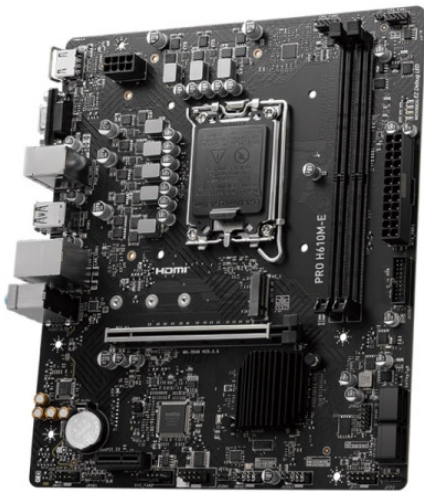

## MSI PRO H610M-E matična ploča(PLO03737)

---

Šifra:

Kategorija proizvoda: Matične ploče

Proizvođač: MSI

Cena: **8.528,00** rsd.

Audio

Broj kanala:

8 (7.1)

Model:

Realtek ALC897 Codec

Napomena:

High Definition

Fizičke karakteristike

Format:

microATX

Dimenzije:

236.16mm x 200mm

Memorija

Tip memorije:

DDR5

Memorijski slotovi:

2

Podržane memorije: