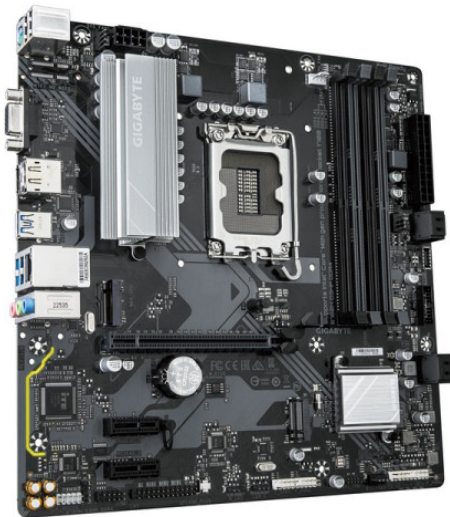

Firma: NT Company DOO
Adresa: Bulevar Mihajla Pupina 121
Telefon: 065 30 18 300
Fax:
PIB: 100119229
E-mail: webshop@nt.rs

GIGABYTE B760M D3HP DDR4 1.0 matična ploča(PLO03709)

Šifra:
Kategorija proizvoda: Matične ploče
Proizvođač: Gigabyte

Cena: **11.624,00** rsd.

Audio

Broj kanala:

8 (7.1)

Model:

Realtek

Napomena:

High Definition

Fizičke karakteristike

Format:

microATX

Dimenzije:

244mm x 244mm

Memorija

Tip memorije:

DDR4