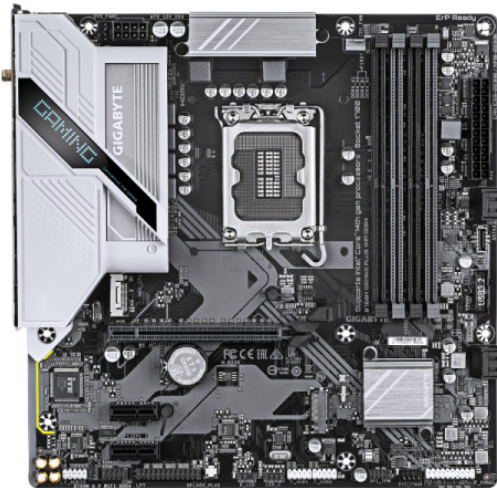

Firma: NT Company DOO
Adresa: Bulevar Mihajla Pupina 121
Telefon: 065 30 18 300
Fax:
PIB: 100119229
E-mail: webshop@nt.rs

GIGABYTE B760M G P WIFI DDR4 rev. 1.0 matična ploča(PLO03832)

Šifra:
Kategorija proizvoda: Matične ploče
Proizvođač: Gigabyte

Cena: **14.723,00** rsd.

Audio

Broj kanala:

245.17.1

Model:

Realtek

Napomena:

High Definition, Podrška za SPDIF izlaz

Fizičke karakteristike

Format:

microATX

Dimenzije:

244mm x 244mm

Memorija

Tip memorije:

DDR4

Realtek RTL8851BE

Wi-Fi:

Da

Osnovne karakteristike

Procesorsko ležište (socket):

Intel 1700

Čipset:

Intel B760