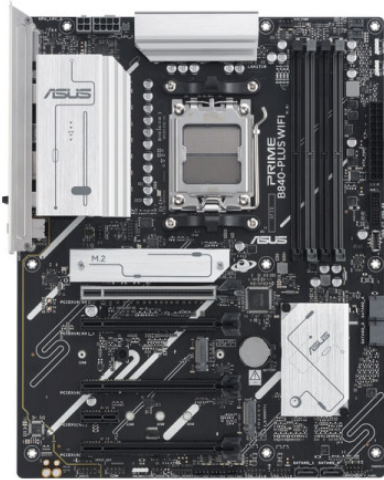

Firma: NT Company DOO
Adresa: Bulevar Mihajla Pupina 121
Telefon: 065 30 18 300
Fax:
PIB: 100119229
E-mail: webshop@nt.rs

ASUS PRIME B840-PLUS WIFI matična ploča(PLO03685)

Šifra:
Kategorija proizvoda: Matične ploče
Proizvođač: Asus

Cena: **17.889,00** rsd.

Audio

Broj kanala:

7.1

Napomena:

High Definition, Audio Shielding, Premium audio capacitors, Dedicated audio PCB layers

Fizičke karakteristike

Format:

ATX

Dimenzije:

305mm x 244mm

Memorija

Tip memorije:

DDR5

Memorijski slotovi:

4