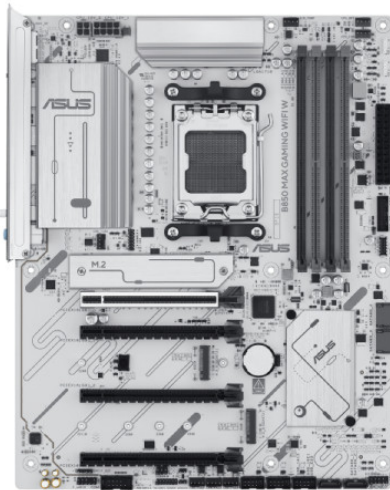

## ASUS B850 MAX GAMING WIFI W bela matična ploča(PLO03760)

---

Šifra:  
Kategorija proizvoda: Matične ploče  
Proizvođač: Asus

Cena: **28.197,00** rsd.

### Audio

Broj kanala:

7.1

Model:

Realtek

Napomena:

Audio Shielding, Jack-detection, Multi-streaming, Front Panel Jack-retasking, Premium audio capacitors, Dedicated audio PCB layers, Supports up to 24-Bit/192 kHz playback

Fizičke karakteristike

Format:

ATX

Dimenzije:

305mm x 244mm

Pakovanje:

Šrafovi, 2 x SATA 6Gbs kabl, 1 x M.2 gumice, 1 x ASUS WiFi Q-Antenna

Memorija