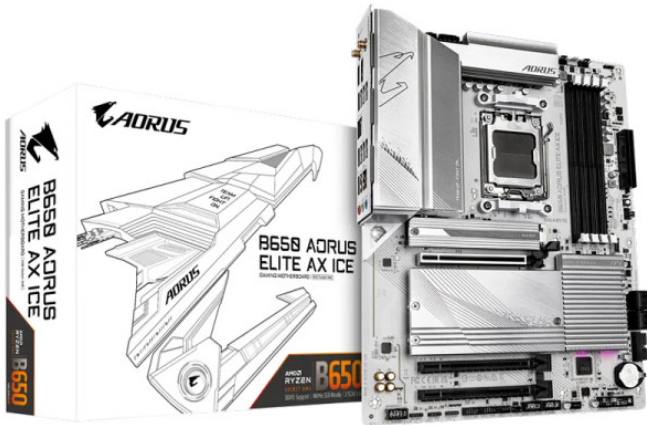

Firma: NT Company DOO
Adresa: Bulevar Mihajla Pupina 121
Telefon: 065 30 18 300
Fax:
PIB: 100119229
E-mail: webshop@nt.rs

GIGABYTE B650 AORUS ELITE AX ICE rev. 1.x matična ploča(PLO03569)

Šifra:
Kategorija proizvoda: Matične ploče
Proizvođač: Gigabyte

Cena: **23.558,00** rsd.

Audio

Broj kanala:

8 (7.1)

Model:

Realtek

Napomena:

High Definition

Fizičke karakteristike

Format:

ATX

Dimenzije:

305mm x 244mm

Memorija

Tip memorije:

DDR5

Memorijski slotovi:

4

Podržane memorije:

6.000MTs (O.C.), 7.200MTs (O.C.), 6.800MTs (O.C.), 6.600MTs (O.C.), 6.400MTs (O.C.), 6.200MTs (O.C.),
5.200MTs, 4.800MTs, 5.600MTs (O.C.), 8.000MTS (O.C.), 4.400MTs, 7.000MTs (O.C.), 7.800MTs (O.C.), 6.666MTs
(O.C.), 7.600MHz (O.C.)

Mreža

Žična mreža (LAN):

2.5GBase-T (Gigabit)

Model:

Realtek RTL8852CE