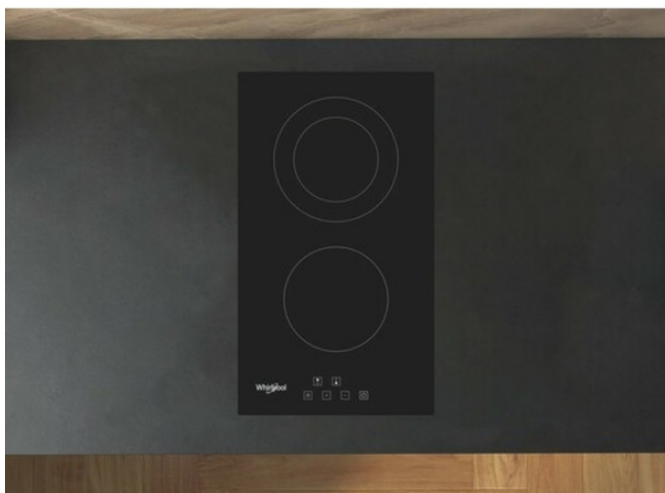

Proizvođač: WHIRLPOOL

Cena: **20.239,00** rsd.

Fizičke karakteristike

Boja:

Crna

Visina:

4.7cm

Širina:

30cm

Karakteristike ploče za kuvanje

Broj grejnih zona:

2

Napred levo:

Ø140 - 1.200W

Nazad levo:

Ø180 - 1.700W

Osnovne karakteristike

Tip ploče:

Staklo-keramička ploča

Reklamacioni period

Reklamacioni period:

24 meseca