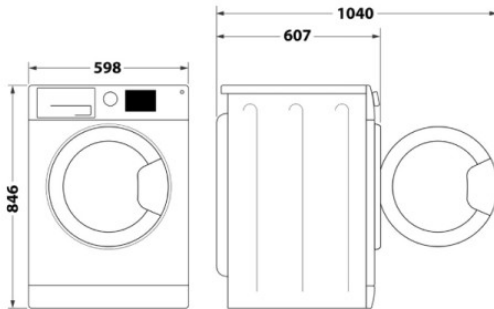

Cena: **70.840,00** rsd.

Fizičke karakteristike

Boja:
Bela, Crna (vrata)

Visina:
84.6cm

Širina:
59.8cm

Karakteristike

Tip:
Mašina za sušenje veša

Tip mašine:
Kondezaciona, Sa toplotnom pumpom