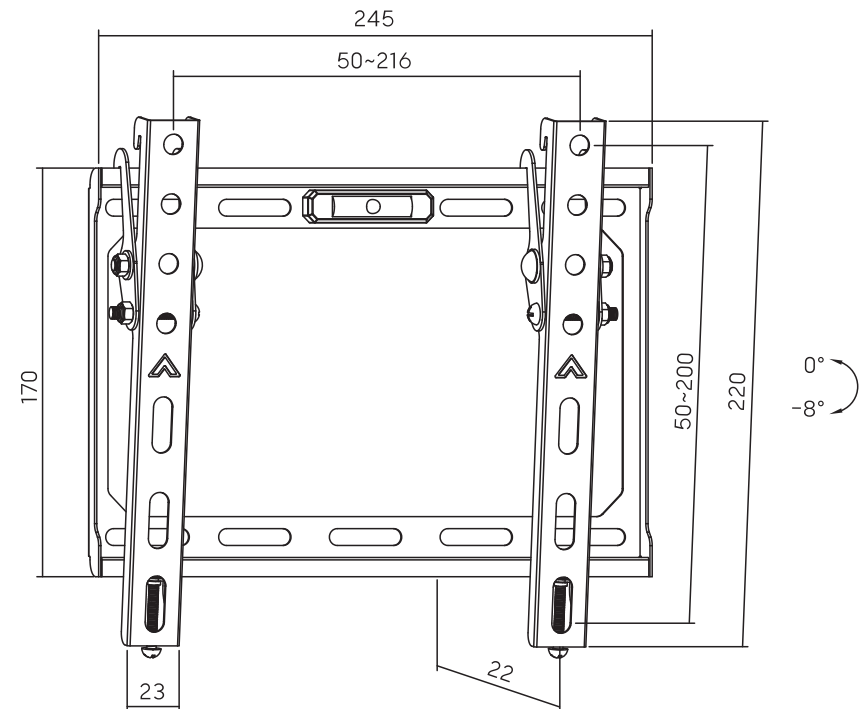

**UPOZORENJE:** Upotreba uređaja težih od deklarisanе nosivosti nosača može dovesti do loma nosača i povreda. Nemojte prekoračiti dozvoljenu težinu!

- Nosač mora biti postavljen i sklopljen isključivo kako je navedeno u uputstvu. Nepravilna instalacija može dovesti do štete i ozbiljnih povreda.
- Pri instalaciji se mora koristiti predviđeni alat i sigurnosna oprema. Instalaciju moraju obaviti profesionalci.
- Proizvod je namenjen za instalaciju isključivo na čvrstim podlogama, betonskim ili zidovima od cigle.
- Proverite da li je predviđena površina za instalaciju dovoljno čvrsta da podnese zajedničku težinu nosača sa okačenim uređajima.
- Upotrebite isključivo isporučene zavrtnje i nikako ih NEMOJTE PRETEZATI pri montaži, pretezanje dovodi do oštećenja konstrukcije i značajnog smanjenja nosivosti nosača.
- Proizvod sadrži male delove koji se lako mogu progutati stoga je nepohodno dok nije montiran da ga držite dalje od dece.
- Pri podizanju teških delova koristite pomoć asistenta ili upotrebite mehaničke uređaje za podizanje kako bi se izbegle povrede i oštećenja.
- Nosač je dozvoljeno isključivo koristiti za predviđenu namenu, zabranjeno je penjati se, stajati ili se obesiti o njega.
- Proizvod je namenjen isključivo za unutrašnju montažu. Ukoliko se koristi za spolju montažu tokom vremena usled spoljnih uticaja može doći do lomljena i povreda.
- Na proizvodu nisu dozvoljene prepravke ili modifikacije.

XSTAND BY  
**Xwave**

**TV NOSAČ**

Dimensions (mm)

**13/43 TILT**

VESA Compatible  
50x50 75x75 100x100  
100x150 150x100 100x200  
200x100 150x150 200x200

**43"**  
MAX

**45kg**  
(99lbs)  
RATED